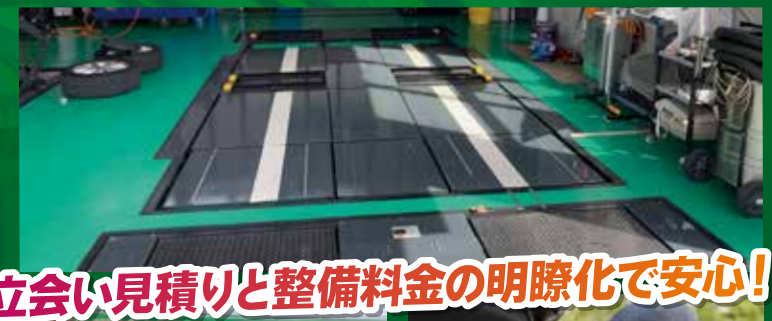

立会い見積りと整備料金の明瞭化で安心!

車検に関するコト...車検・整備・費用等の専門性を徹底的にトレーニングした車検専門店です。

専門店ならではの**車検費用**を実現 **17,000円引**
 お得割引制度+クーポンご利用で、最大

軽乗用車 排気量660cc以下 N-BOX・ワゴンR・タント等

お店がいただく料金	法定費用	合計
28,600円	25,740円	54,340円

お得割引制度+クーポンご利用で **37,340円**