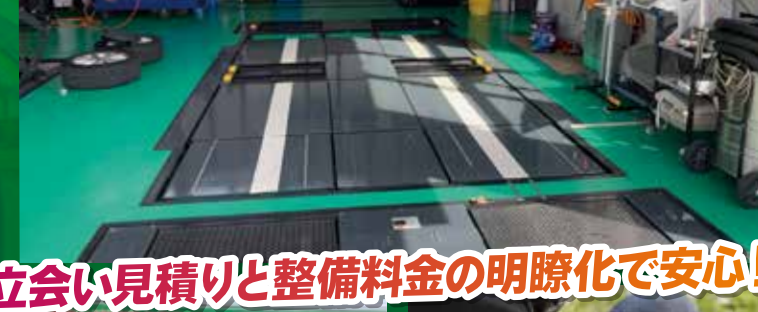

立会い見積りと整備料金の明瞭化で安心!

専門店ならではの車検費用を実現 17,000円引

お得割引制度+クーポンご利用で、最大

軽乗用車 排気量660cc以下 N-BOX・ワゴンR・タント等

お店がいただく料金	法定費用	合計
27,500円	25,740円	53,240円

お得割引制度+クーポンご利用で **36,240円**

小型乗用車 車両重量1t以下 ヴィッツ・マーチ・スイフト等

お店がいただく料金	法定費用	合計
27,500円	35,650円	63,150円